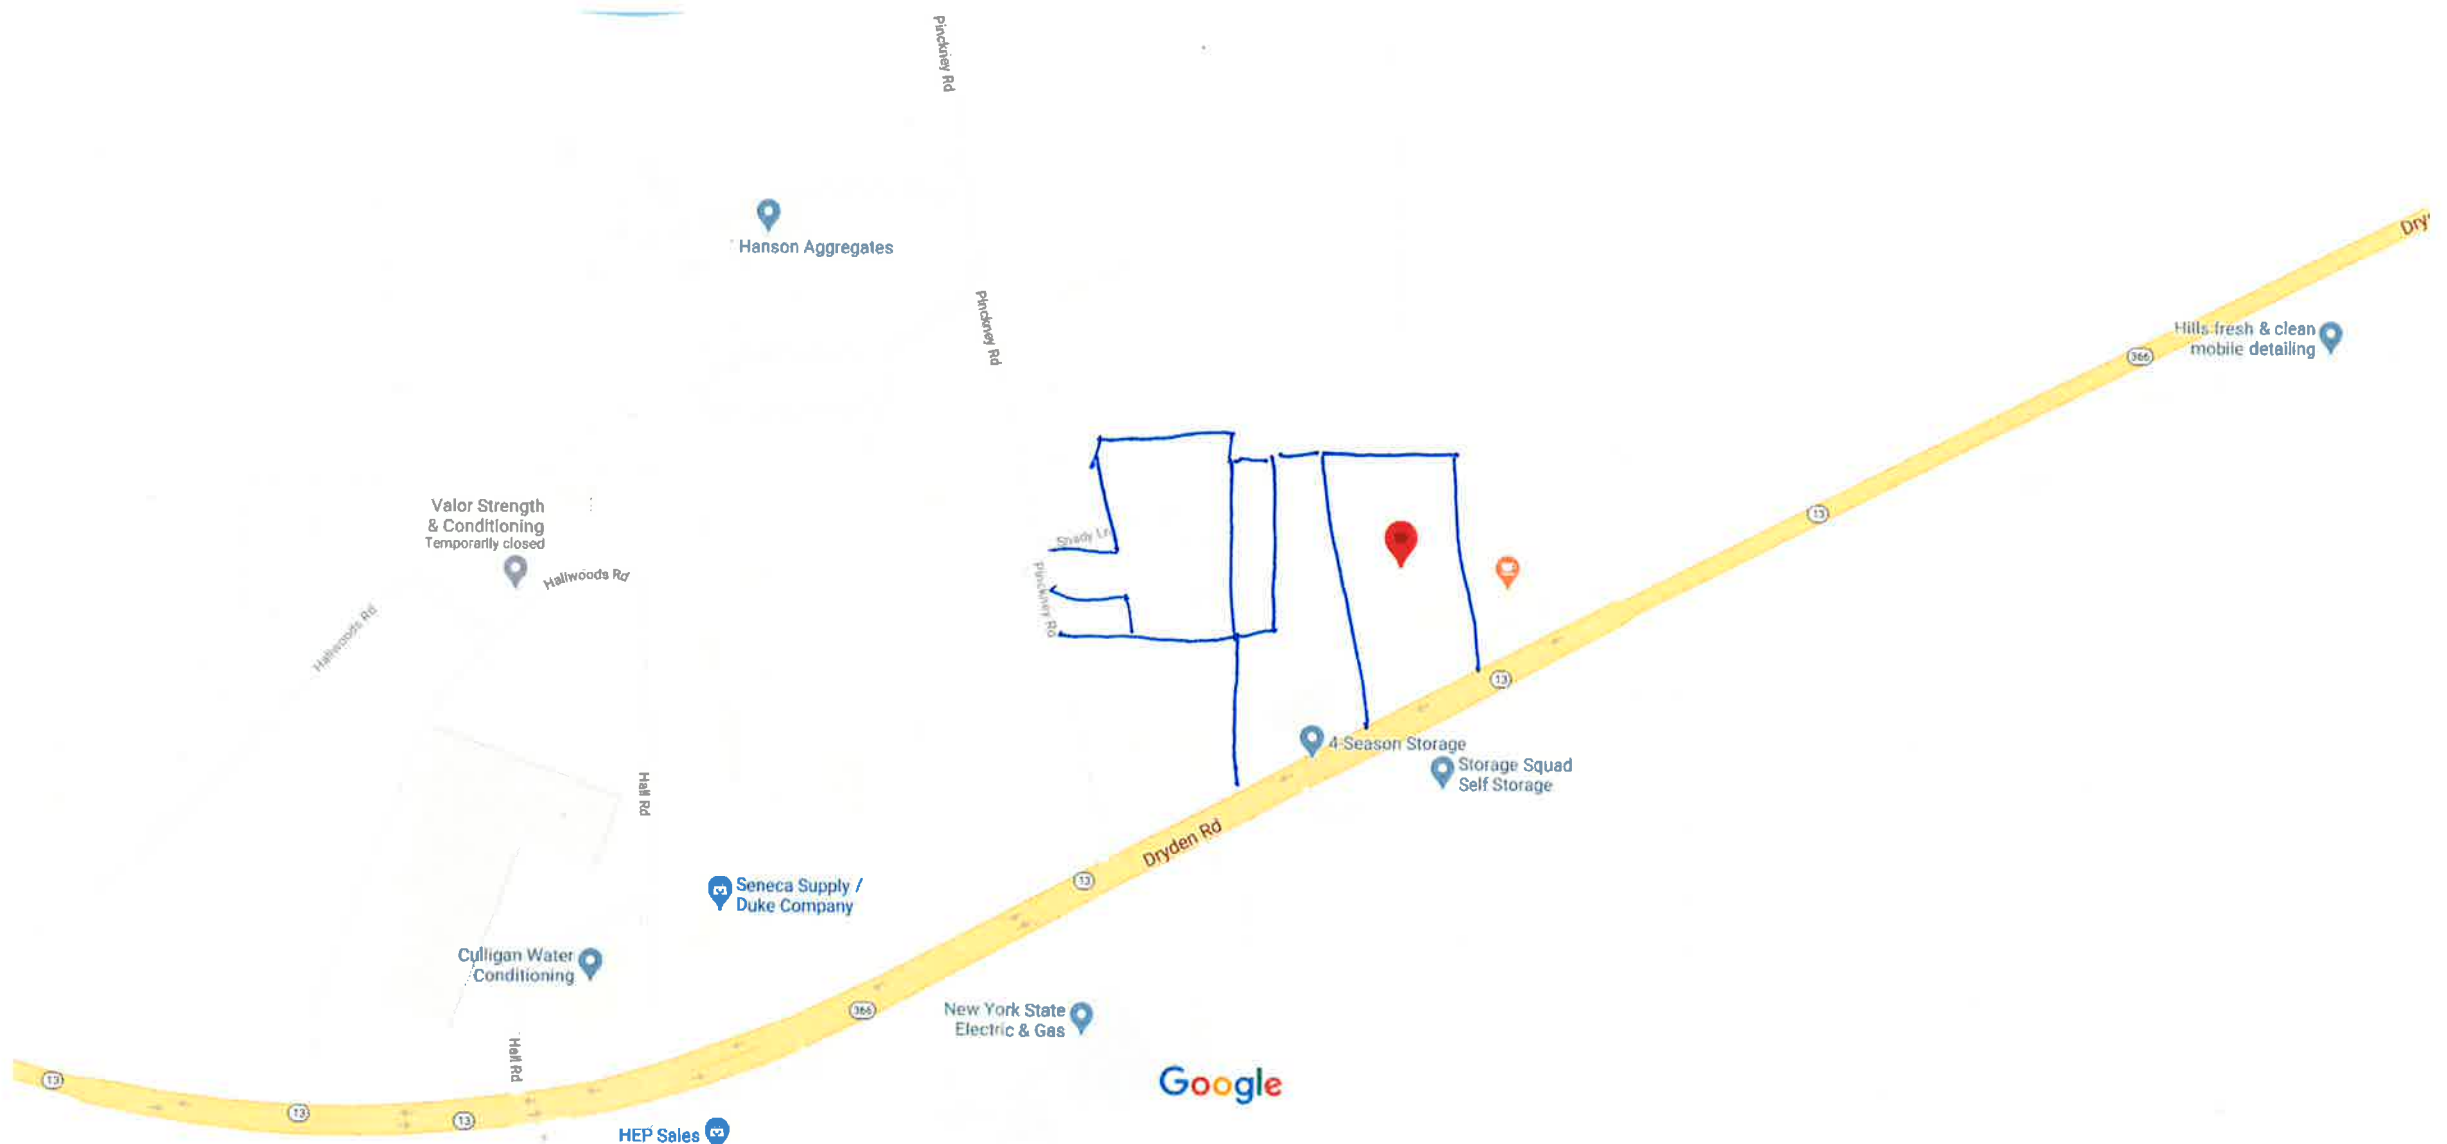

42°28'19.5"N 76°24'06.4"W

1410 Dryden Road

Map data ©2020 200 ft